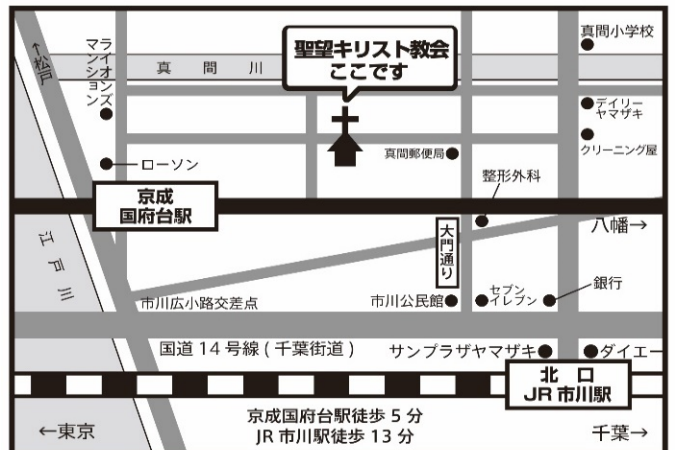

・11:00～11:30

・14:30～15:00

14日のみ

軽食・喫茶コーナー 14日のみ

ゲームコーナー

- ・吹き矢でお菓子ゲット!!
- ・似顔絵(有料)
- ・バルーンアート など

絵本の読み聞かせ
手話もやるよ!

工作コーナー

松ぼっくりリースを作ろう!

14日のみ

聖望キリスト教会

千葉県市川市市川 3-37-12
TEL 047-321-3343(大竹宅)
HP <http://seibou.church/>

写真やイラストはイメージです。内容変更の可能性もありますのでご了承ください。